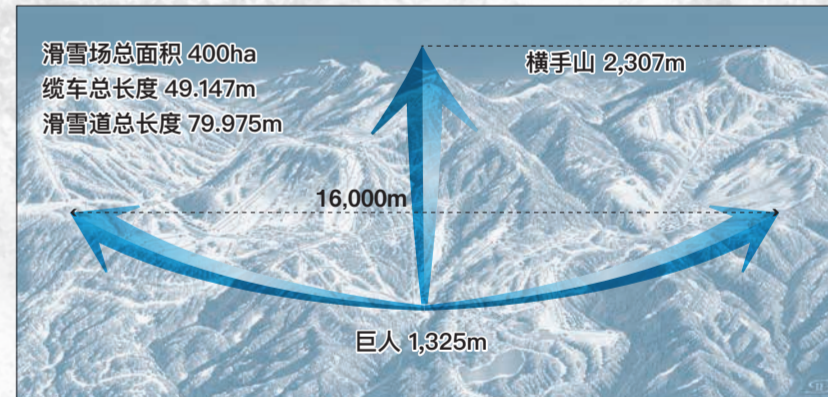

志贺高原区域地图

数字地图

紧急联系方式

- 警察(发生犯罪、交通事故等情况下) ... 110
- 需要急救、发生火灾等情况下 ... 119

志贺高原穿梭巴士
在滑雪场之间移动时可免费利用。(穿梭巴士时间段以外收费)

奥志贺高原酒店	奥志贺高原滑雪场	横手山滑雪场
奥志贺吊椅缆车	奥志贺滑雪场	烧额山滑雪场
烧额山滑雪场	烧额山滑雪场	烧额山滑雪场
王子大饭店东馆	王子大饭店滑雪场	王子大饭店滑雪场
王子大饭店南馆	王子大饭店滑雪场	王子大饭店滑雪场
王子大饭店西馆	王子大饭店滑雪场	王子大饭店滑雪场
一之濑滑雪场	一之濑滑雪场	一之濑滑雪场
冷杉之森滑雪场	冷杉之森滑雪场	冷杉之森滑雪场
寺小屋滑雪场	寺小屋滑雪场	寺小屋滑雪场
高天之原滑雪场	高天之原滑雪场	高天之原滑雪场
发喃入口	发喃滑雪场	发喃滑雪场
法南温泉	法南温泉	法南温泉
发喃滑雪场	发喃滑雪场	发喃滑雪场
东馆山滑雪场	东馆山滑雪场	东馆山滑雪场
发喃滑雪场	发喃滑雪场	发喃滑雪场
发喃滑雪场	发喃滑雪场	发喃滑雪场
发喃滑雪场	发喃滑雪场	发喃滑雪场
发喃滑雪场	发喃滑雪场	发喃滑雪场
发喃滑雪场	发喃滑雪场	发喃滑雪场
发喃滑雪场	发喃滑雪场	发喃滑雪场
发喃滑雪场	发喃滑雪场	发喃滑雪场
发喃滑雪场	发喃滑雪场	发喃滑雪场
发喃滑雪场	发喃滑雪场	发喃滑雪场